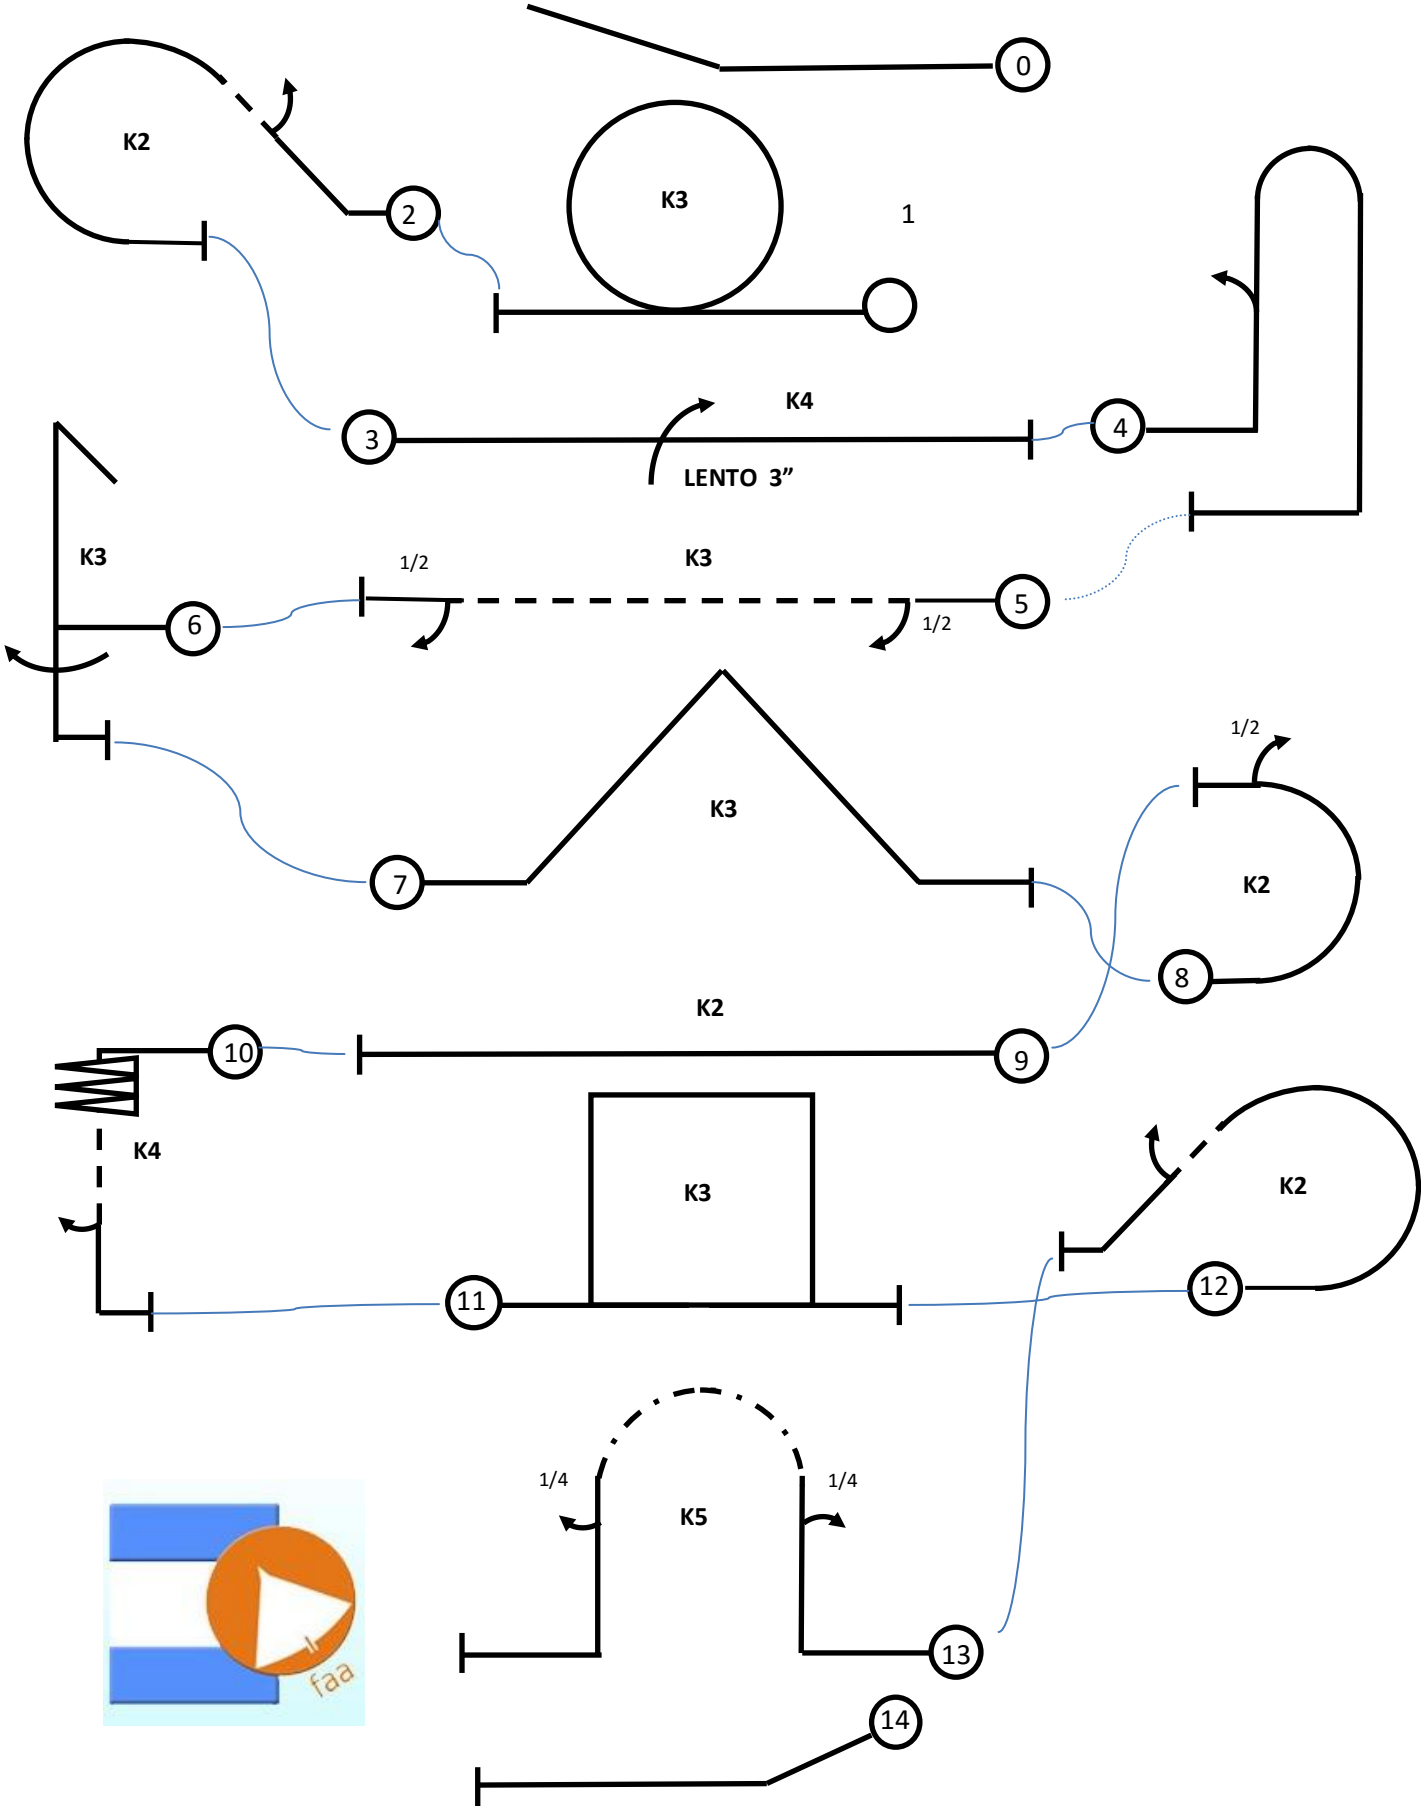

GAMA DE MANIOBRAS ELEMENTAL 2018 - 2019

GAMA DE MANIOBRAS ELEMENTAL 2018 -2019

N°	Descripción de la maniobra	Valor K
0	Decolaje no se puntua	0
1	Lopping	3
2	Medio Ocho cubano con ½ rol en los 45°	2
3	Roll lento 3"	4
4	Joroba anterior con ½ roll en subida	2
5	Vuelo invertido	3
6	Caída de Ala con roll en bajada	3
7	½ Cuadrado - Subida y Bajada a 45°	3
8	Spilt "S" o "S" partida, anterior	2
9	Vuelo recto y nivelado	2
10	Tirabuzón de 3 vueltas, y ½ roll	4
11	Looping cuadrado	3
12	Medio Ocho Cubano reverso,	2
13	Joroba en filo de cuchillo	5
14	Aterrizaje no se puntua	0
	Total	38